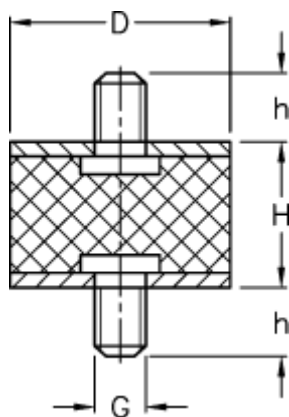

Varenummer: 511010810026106
Beskrivelse: KLEE Vibrationsdæmper type 1
25-10-1, M6x18/M6x18, NR - 70 shore

Mål

D = 25
G = M6
h = 18
H = 10